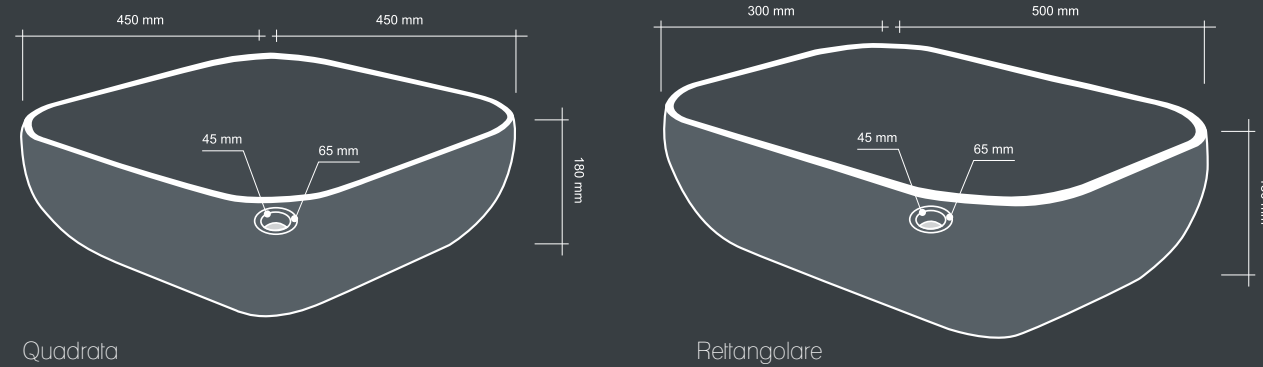

### SHAPE

Quadrata

Rettangolare

Pezzi unici e irripetibili di finissimo e rarissimo marmo totalmente made in Italy scolpito a regola d'arte per lasciare intatta la caratteristica tecnica ed estetica della materia prima naturale. Ogni lavabo ha venature caratteristiche che lo rendono unico per forma e accento cromatico.