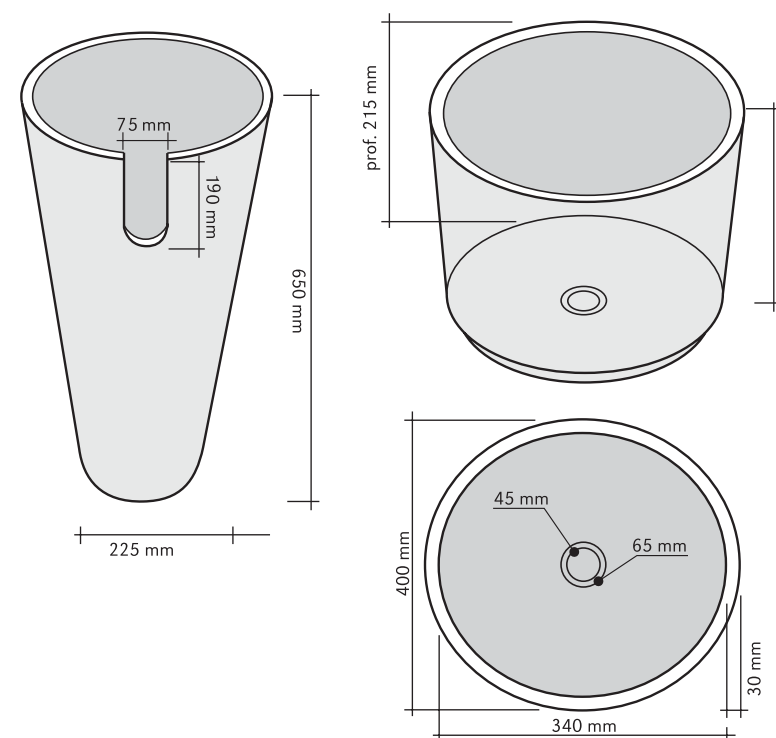

PIRAMIDE BEIGE	
CODE	ISLAPIRBE
COLOUR	Beige
DIMENSIONS	40x40xh90 cm
MATERIAL	Marmo
SURFACE FINISH	Lavorata
KG / PZ	90
PRICE BAND	36

CAPSULA BEIGE

CODE	ISLACAPBG
COLOUR	Beige
DIMENSIONS	Ø75 h85 cm
MATERIAL	Marmo
SURFACE FINISH	Levigata
KG / PZ	190
PRICE BAND	44

PIATTO DOCCIA BEIGE

CODE	ISPIDOQUB
COLOUR	Beige
DIMENSIONS	90x90xh7 cm
MATERIAL	Marmo
SURFACE FINISH	Levigata
KG / PZ	100
PRICE BAND	37

PIATTO DOCCIA BEIGE

CODE	ISPIDOREB
COLOUR	Beige
DIMENSIONS	80x120xh7 cm
MATERIAL	Marmo
SURFACE FINISH	Levigata
KG / PZ	120
PRICE BAND	39