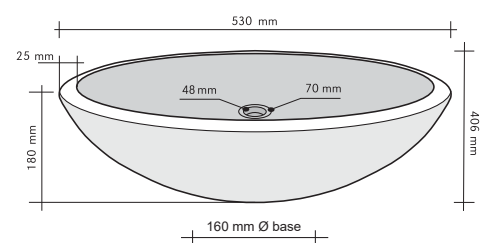

## CERCHIO BEIGE

CODE	ISLACERBG
COLOUR	Beige
DIMENSIONS	Ø40 h15 cm
MATERIAL	Marmo
SURFACE FINISH	Levigata
KG / PZ	23
PRICE BAND	23

## BOULE BEIGE

CODE	ISLABUBGE
COLOUR	Beige
DIMENSIONS	40/60 h20 cm
MATERIAL	Marmo
SURFACE FINISH	Levigata
KG / PZ	30
PRICE BAND	30

## CATINO BEIGE

CODE	ISLACATBG
COLOUR	Beige
DIMENSIONS	40x40 h30 cm
MATERIAL	Marmo
SURFACE FINISH	Levigata
KG / PZ	25
PRICE BAND	30

## MODERNO BEIGE

CODE	ISLAMODBG
COLOUR	Beige
DIMENSIONS	45x45 h 15 cm
MATERIAL	Marmo
SURFACE FINISH	Levigata
KG / PZ	30
PRICE BAND	27

ELLISSI BEIGE	
CODE	ISTURELBG
COLOUR	Beige
DIMENSIONS	53x40,6xh15 cm
MATERIAL	Marmo
SURFACE FINISH	Levigata
KG / PZ	25
PRICE BAND	26