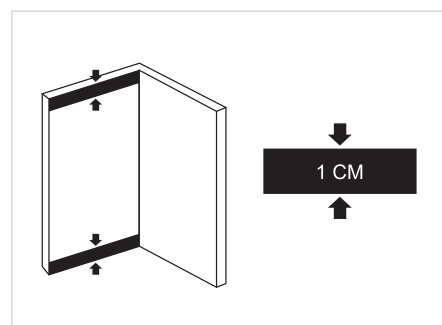

STEP 5

Durante l' installazione raccomandiamo di tenere le placche ad 1 cm. dal pavimento e 1 cm. dal soffitto;
During installation we recommend to keep the sheet 1 cm from the floor and 1 cm from the plafond;
Pendant l' installation est recommandé de tenir les plaques a 1 cm du sol et 1 cm du plafond;
Waherend der Installierung, empfheln wir die Plaques auf einem Cm. vom Boden und auf einem Cm. vom Decke zu halten.