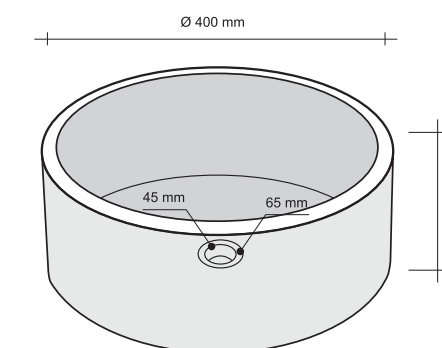

CERCHIO BEIGE

CODE	ISLACERBG
COLOUR	Beige
DIMENSIONS	Ø40 h15 cm
MATERIAL	Marmo
SURFACE FINISH	Levigata
KG / PZ	23
PRICE BAND	23