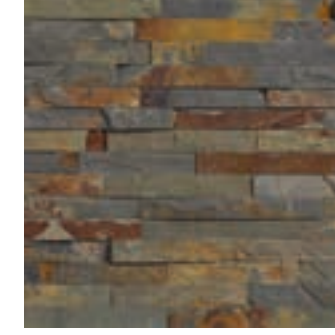

TRAMEZZO MULTI

CODE ISCITRAMU
DIMENSIONS 15x60 cm
Pz / Box 6 Box / Pal 36
Mq / Box 0,54 Mq / Pal 19,44
Kg / Box 23,61 Kg / Pal 850
PRICE BAND 1
CORNER - ISCITRASM 7