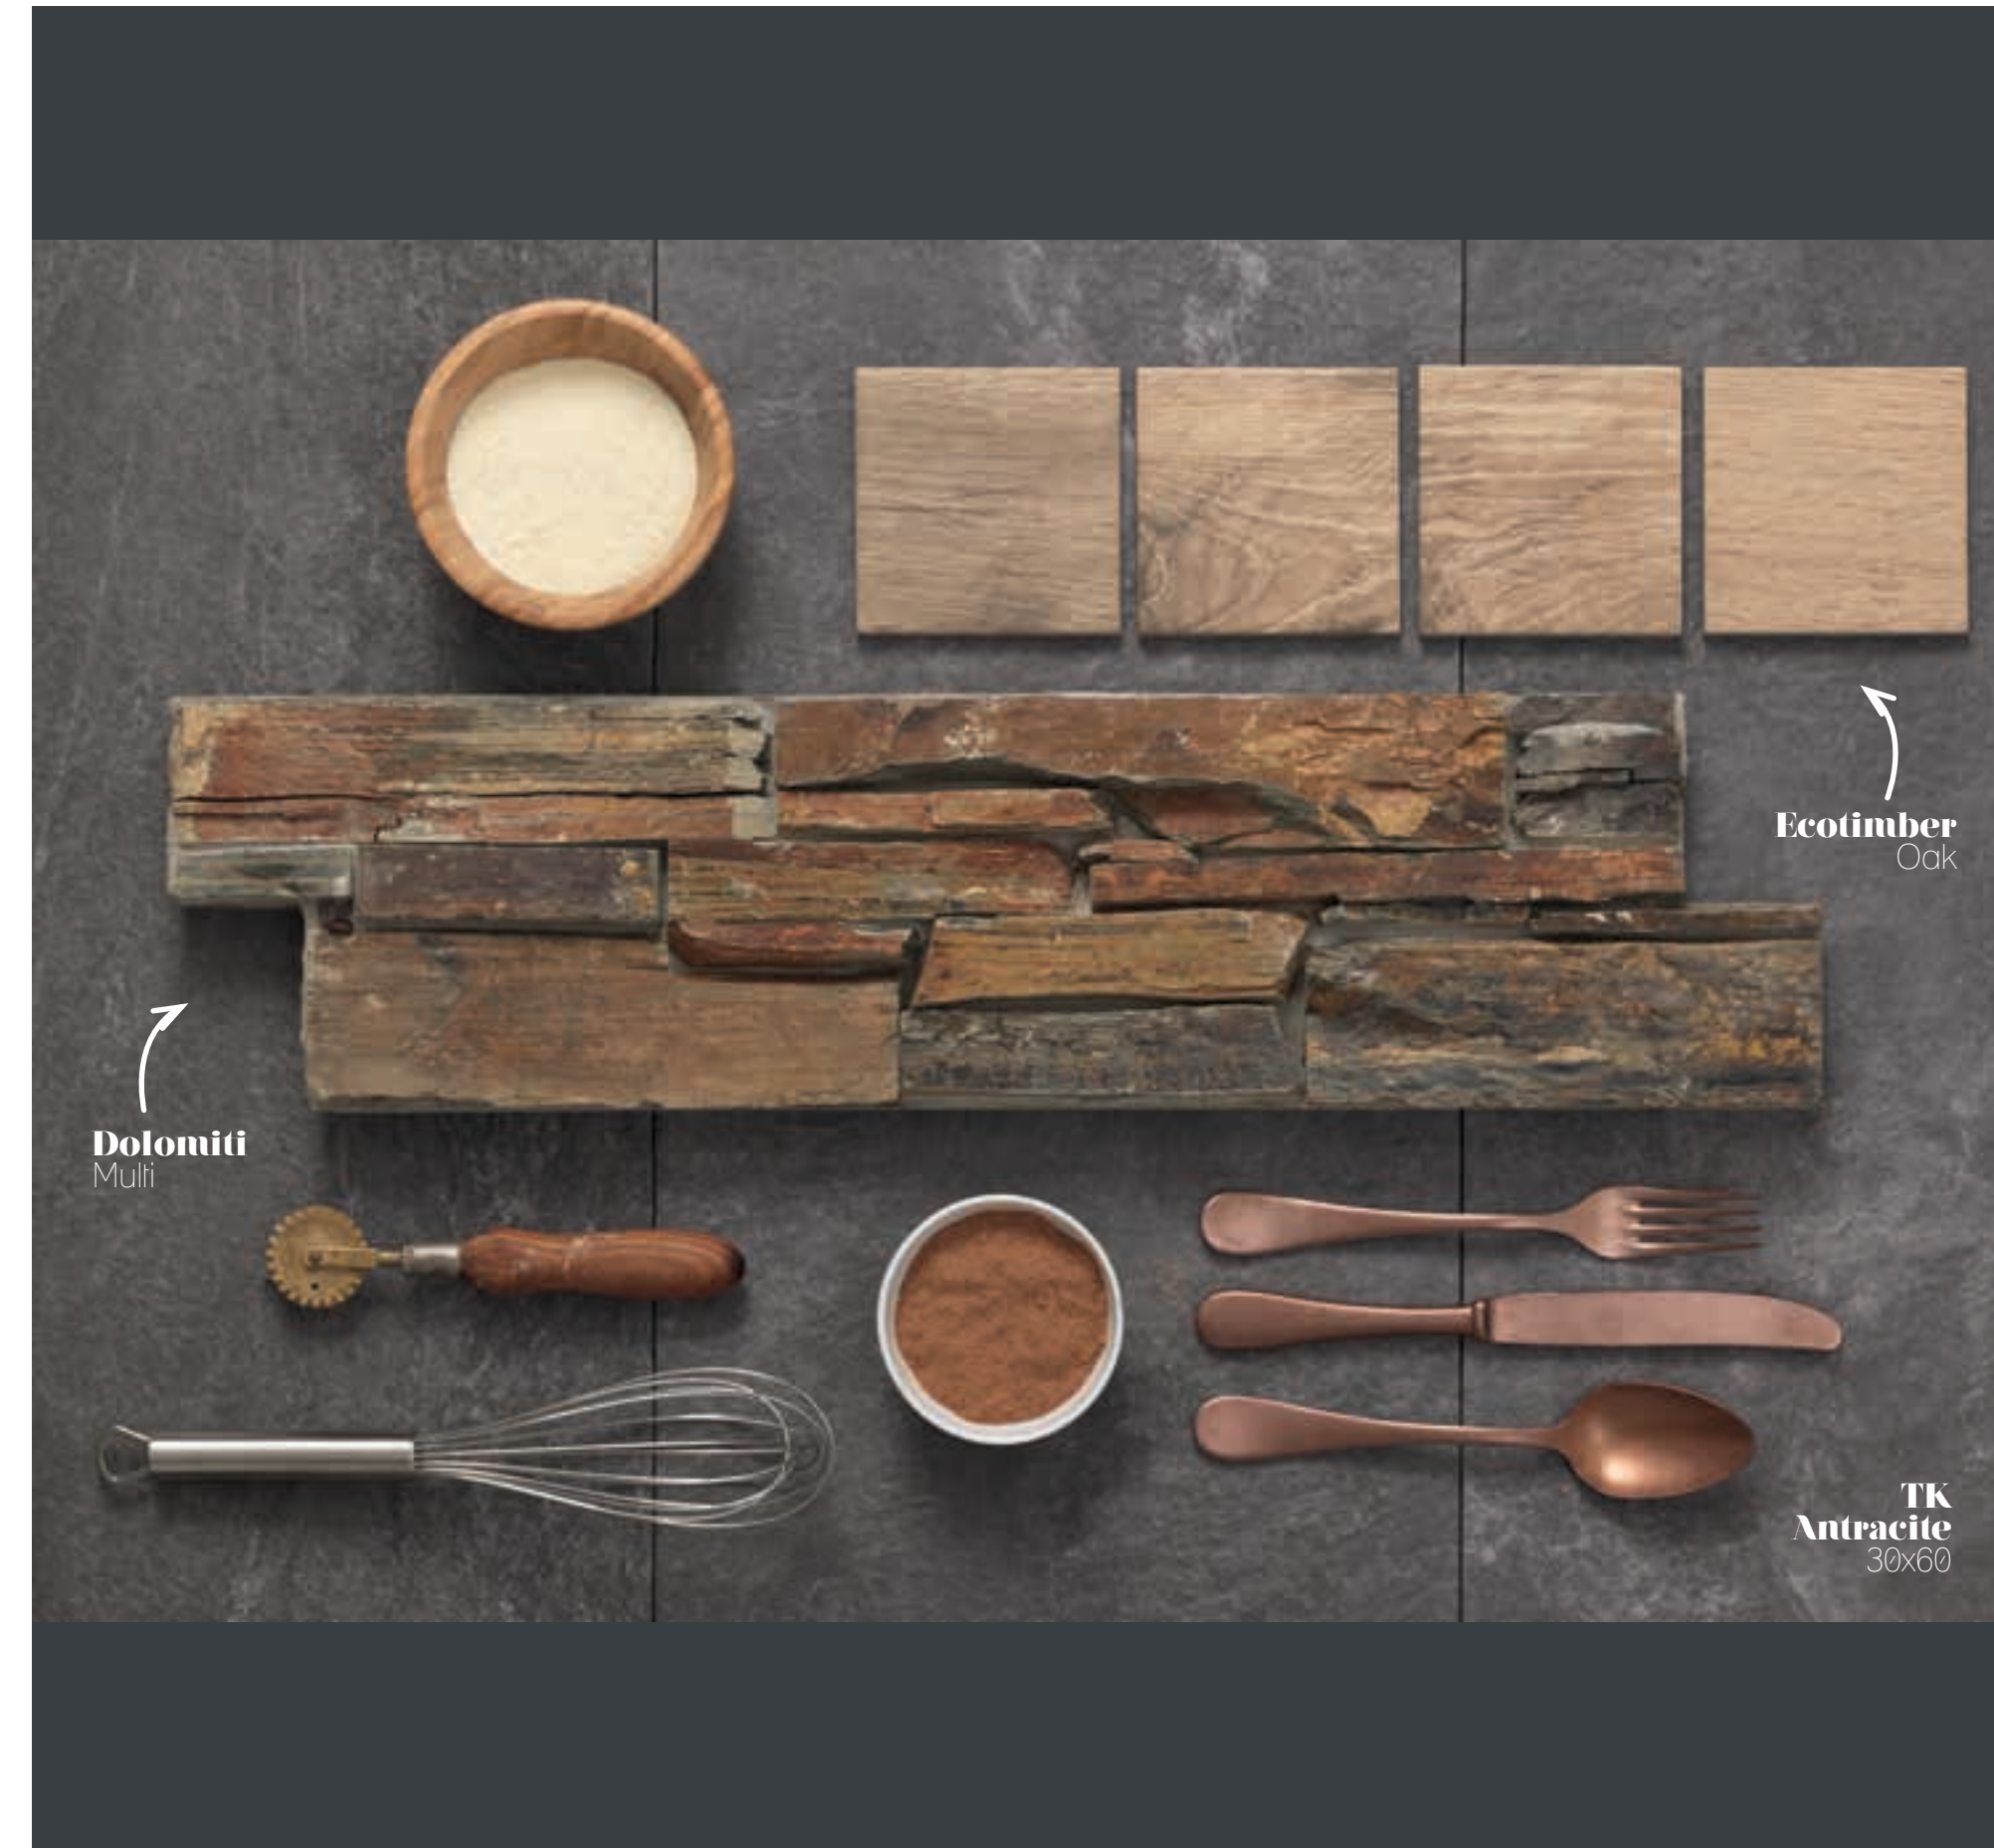

## TEAK FURNISHING

Cassetta uccellini

Portatutto

Portaombrelli

Funghi

Puzzle

Sculture

Dolomiti  
Multi