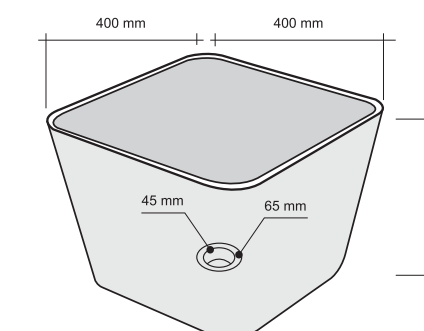

CATINO BEIGE

CODE	ISLACATBG
COLOUR	Beige
DIMENSIONS	40x40 h30 cm
MATERIAL	Marmo
SURFACE FINISH	Levigata
KG / PZ	25
PRICE BAND	30