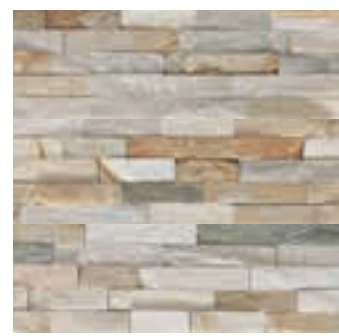

SPACCATELLO BEIGE

CODE ISCISPABE
DIMENSIONS 15x60 cm
Pz / Box 6 Box / Pal 36
Mq / Box 0,54 Mq / Pal 19,44
Kg / Box 23,61 Kg / Pal 850
PRICE BAND 0