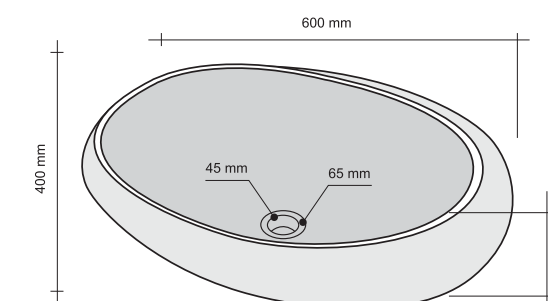

## ASTRATTO BEIGE

CODE	ISLAASBED
COLOUR	Beige
DIMENSIONS	Ø45 h15 cm
MATERIAL	Marmo
SURFACE FINISH	Grezzo
KG / PZ	45
PRICE BAND	22

## ROTONDO BEIGE GREZZO

CODE	ISLATOBEG
COLOUR	Beige
DIMENSIONS	Ø45 h15 cm
MATERIAL	Marmo
SURFACE FINISH	Grezzo
KG / PZ	30
PRICE BAND	22

## CILINDRO BEIGE

CODE	ISLACILBE
COLOUR	Beige
DIMENSIONS	Ø40 h15 cm
MATERIAL	Marmo
SURFACE FINISH	Burrato
KG / PZ	25
PRICE BAND	22

## CERCHIO BEIGE

CODE	ISLACERBG
COLOUR	Beige
DIMENSIONS	Ø40 h15 cm
MATERIAL	Marmo
SURFACE FINISH	Levigata
KG / PZ	23
PRICE BAND	23