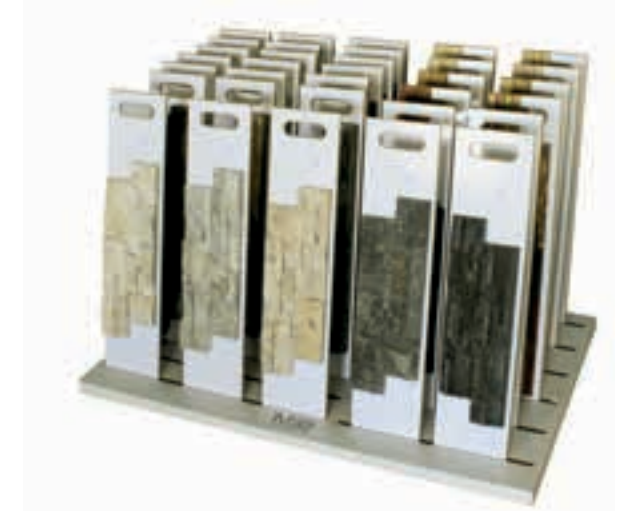

ESPOSITORE APPENNINI
DIMENSIONS 25x46x87 cm

ESPOSITORE WALL CLADDING
DIMENSIONS 116x72 cm