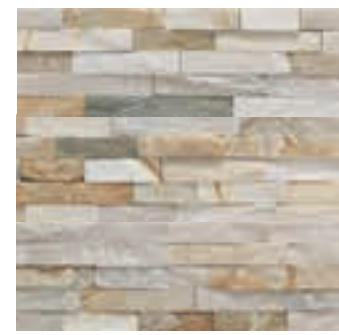

TRAMEZZO BEIGE

CODE ISCITRABE
DIMENSIONS 10x35 cm
Pz / Box 6 Box / Pal 36
Mq / Box 0,54 Mq / Pal 19,44
Kg / Box 23,61 Kg / Pal 850
PRICE BAND 1
CORNER - ISCITRASB 7