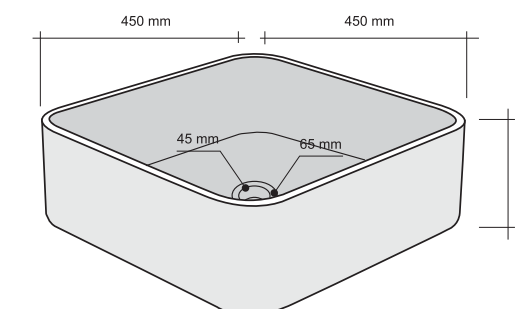

MODERNO BEIGE

CODE	ISLAMODBG
COLOUR	Beige
DIMENSIONS	45x45 h 15 cm
MATERIAL	Marmo
SURFACE FINISH	Levigata
KG / PZ	30
PRICE BAND	27