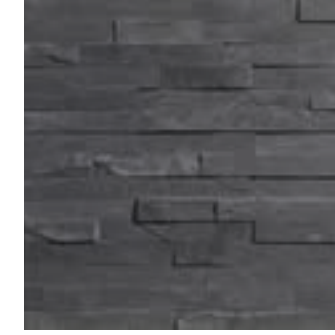

TRAMEZZO NERO

CODE ISCTRANE
DIMENSIONS 15x60 cm
Pz / Box 6 Box / Pal 36
Mq / Box 0,54 Mq / Pal 19,44
Kg / Box 23,61 Kg / Pal 850
PRICE BAND 1
CORNER - ISCITRASN 8