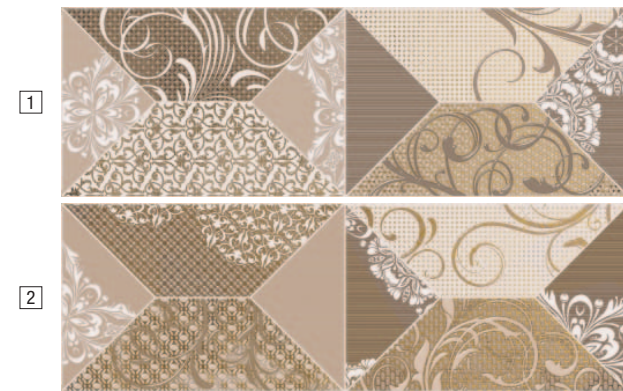

Decor Unique Moka 1 y 2 25x75 S-81

PAVIMENTO COORDINADO / COORDINATED FLOOR TILES

► pág. 116-117

Moon Beige
31,6x31,6 B-37

Moon Moka
31,6x31,6 B-37